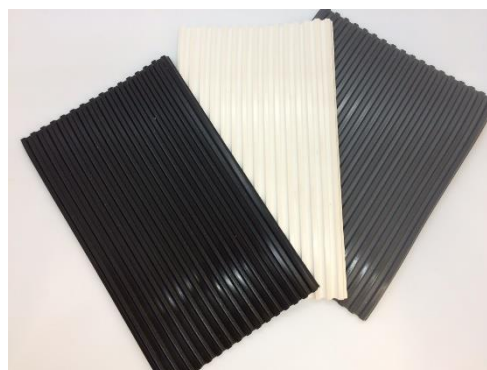

Gummiwaren

Rillenmatte – Breitriefenmatte

Material	PVC
Einsatzbereich	Als Unterlage in Schubladen, Werkbänken, Transportwagen,

Art. Nummer	Produkt	Länge m	Breite mm	Dicke mm	Farbe	Einheit	Preis
209 521	Breitriefenmatte	10	1200	3	schwarz	m ²	42.50
209 522	Breitriefenmatte	10	1200	6	schwarz	m ²	56.00

Material	
Einsatzbereich	Als Einlage in Werkbänken

Art. Nummer	Produkt	Länge m	Breite mm	Dicke mm	Farbe	Einheit	Preis
203 400	Rillenmatte Sucoflex 363	20	1000	3	schwarz	m ²	36.90
203 401	Rillenmatte Sucoflex 363	20	1000	3	weiss	m ²	36.90
203 402	Rillenmatte Sucoflex 363	20	1000	3	grau	m ²	36.90